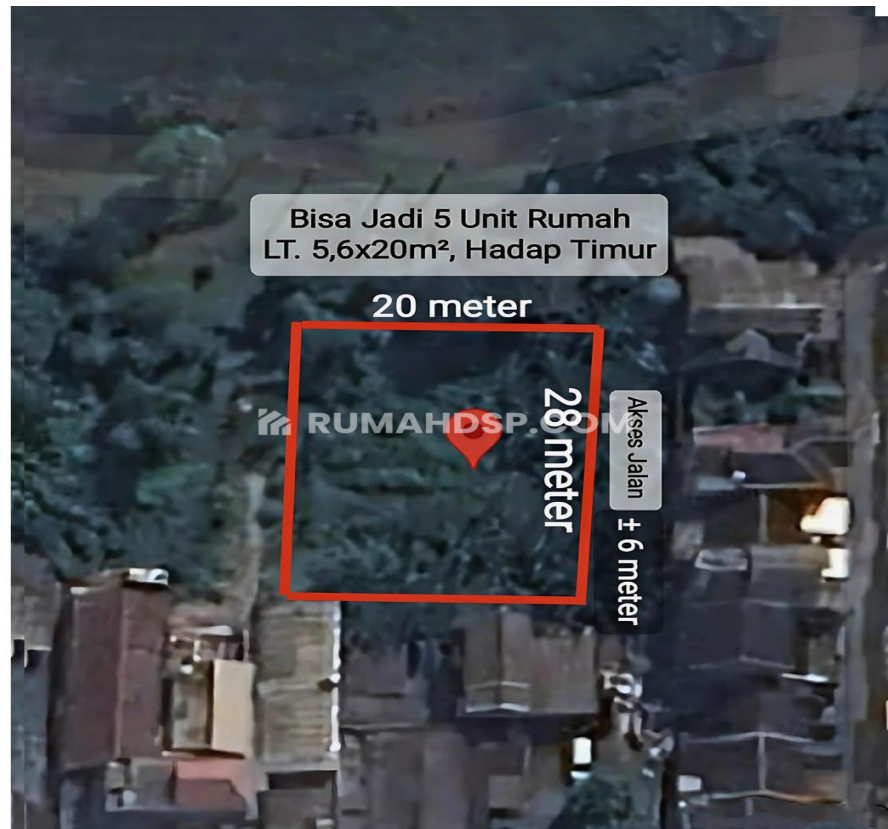

DIJUAL

Harga : ~~Rp. 2,24 Milyar~~

Rp. 1,68 Milyar

(nett, Prioritas Cash Only)

*Sewaktu waktu harga bisa berubah, tanpa pemberitahuan.

Spesifikasi Tanah:

- Dimensi: 28x20 m²
 - Luas Tanah: 560 m²
 - Legalitas: SHM
 - Row Jalan: 2 mobil
 - Orientasi: Timur
 - Tanah Datar Sudah Urukan
 - Tersedia Jaringan
 - PLN+PDAM
 - Harga Awal: 4jt/m²
- Harga Spesial: 3jt/m² nett, prioritas cash only!
NB: Harga pasaran tanah di area ini 5-5,5jt/m².
- Sangat cocok untuk:
Rumah kost-kostan
Kavling rumah 5 unit
Tempat parkir mobil

Tanah Murah Siap Bangun Harga di Bawah Pasar Wiyung

RUMAHDSP.COM
Pilihan Properti Terbaik & Murah di Surabaya

Scan untuk Menghubungi Properti ini.

dekat Raya Wiyung dan akses tol Gunungsari

BUTUH CEPAT!! Tanah Murah Siap Bangun di Surabaya Selatan
Kesempatan emas untuk Anda yang ingin berinvestasi di lokasi strategis dekat Raya Wiyung dan akses tol Gunungsari!

Jangan lewatkan kesempatan ini! Dengan harga hanya 3jt/m², Anda bisa mendapatkan lahan di kawasan berkembang yang siap menjadi sumber passive income usaha Anda.

Hubungi Segera Untuk Survei Lokasi - Bp. Dendy [0813-3582-4780](https://rumahdsp.com/) - <https://rumahdsp.com/> - (ID 104 dsp_owo)

*Properti ini bisa saja sudah terjual atau tidak jadi dijual tanpa pemberitahuan. Segera hubungi kami untuk info lebih lanjut!

Bisa Jadi 5 Unit Rumah
LT. 5,6x20m², Hadap Timur

20 meter

RUMAHDSP.COM

28 meter